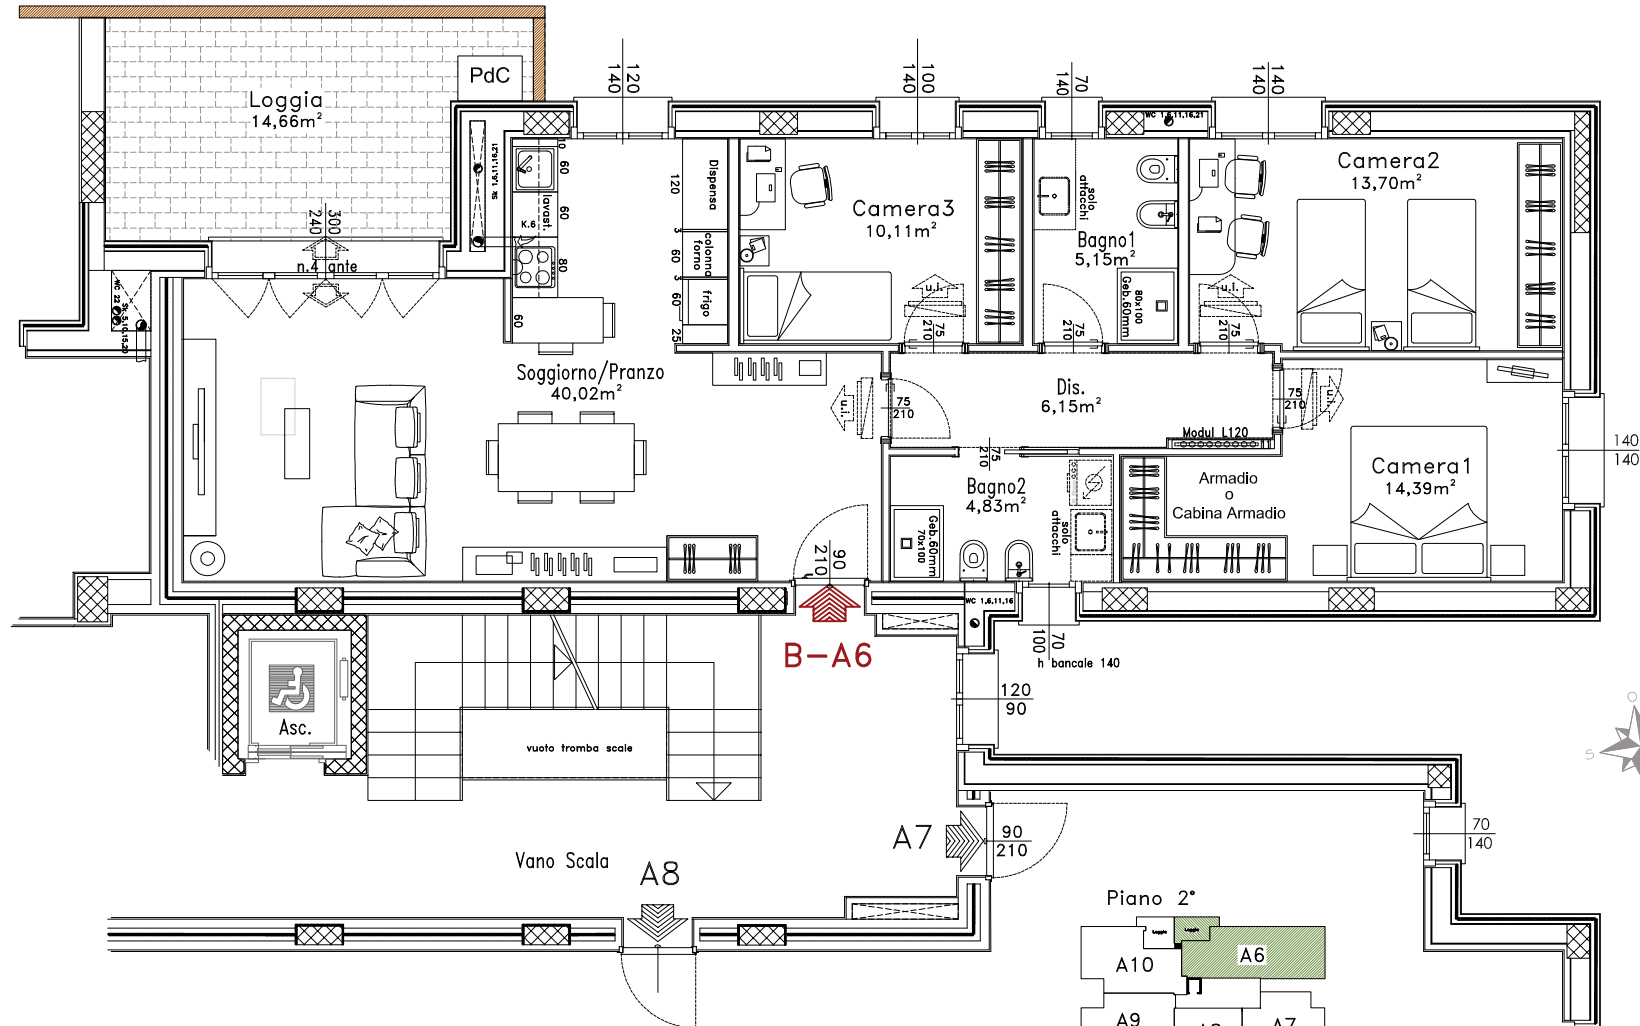

COMUNE DI GRANAROLO DELL'EMILIA (BO)
CAPOLUOGO, VIA DELLA SOLIDARIETA'
NUOVO EDIFICIO RESIDENZIALE -SF09-
-PIANO SECONDO-

EDIFICIO SF09
APPARTAMENTO B-A6

Sup. Utile Appartamento 94,35mq circa

B-A6

Vano Scala **A8**

A7