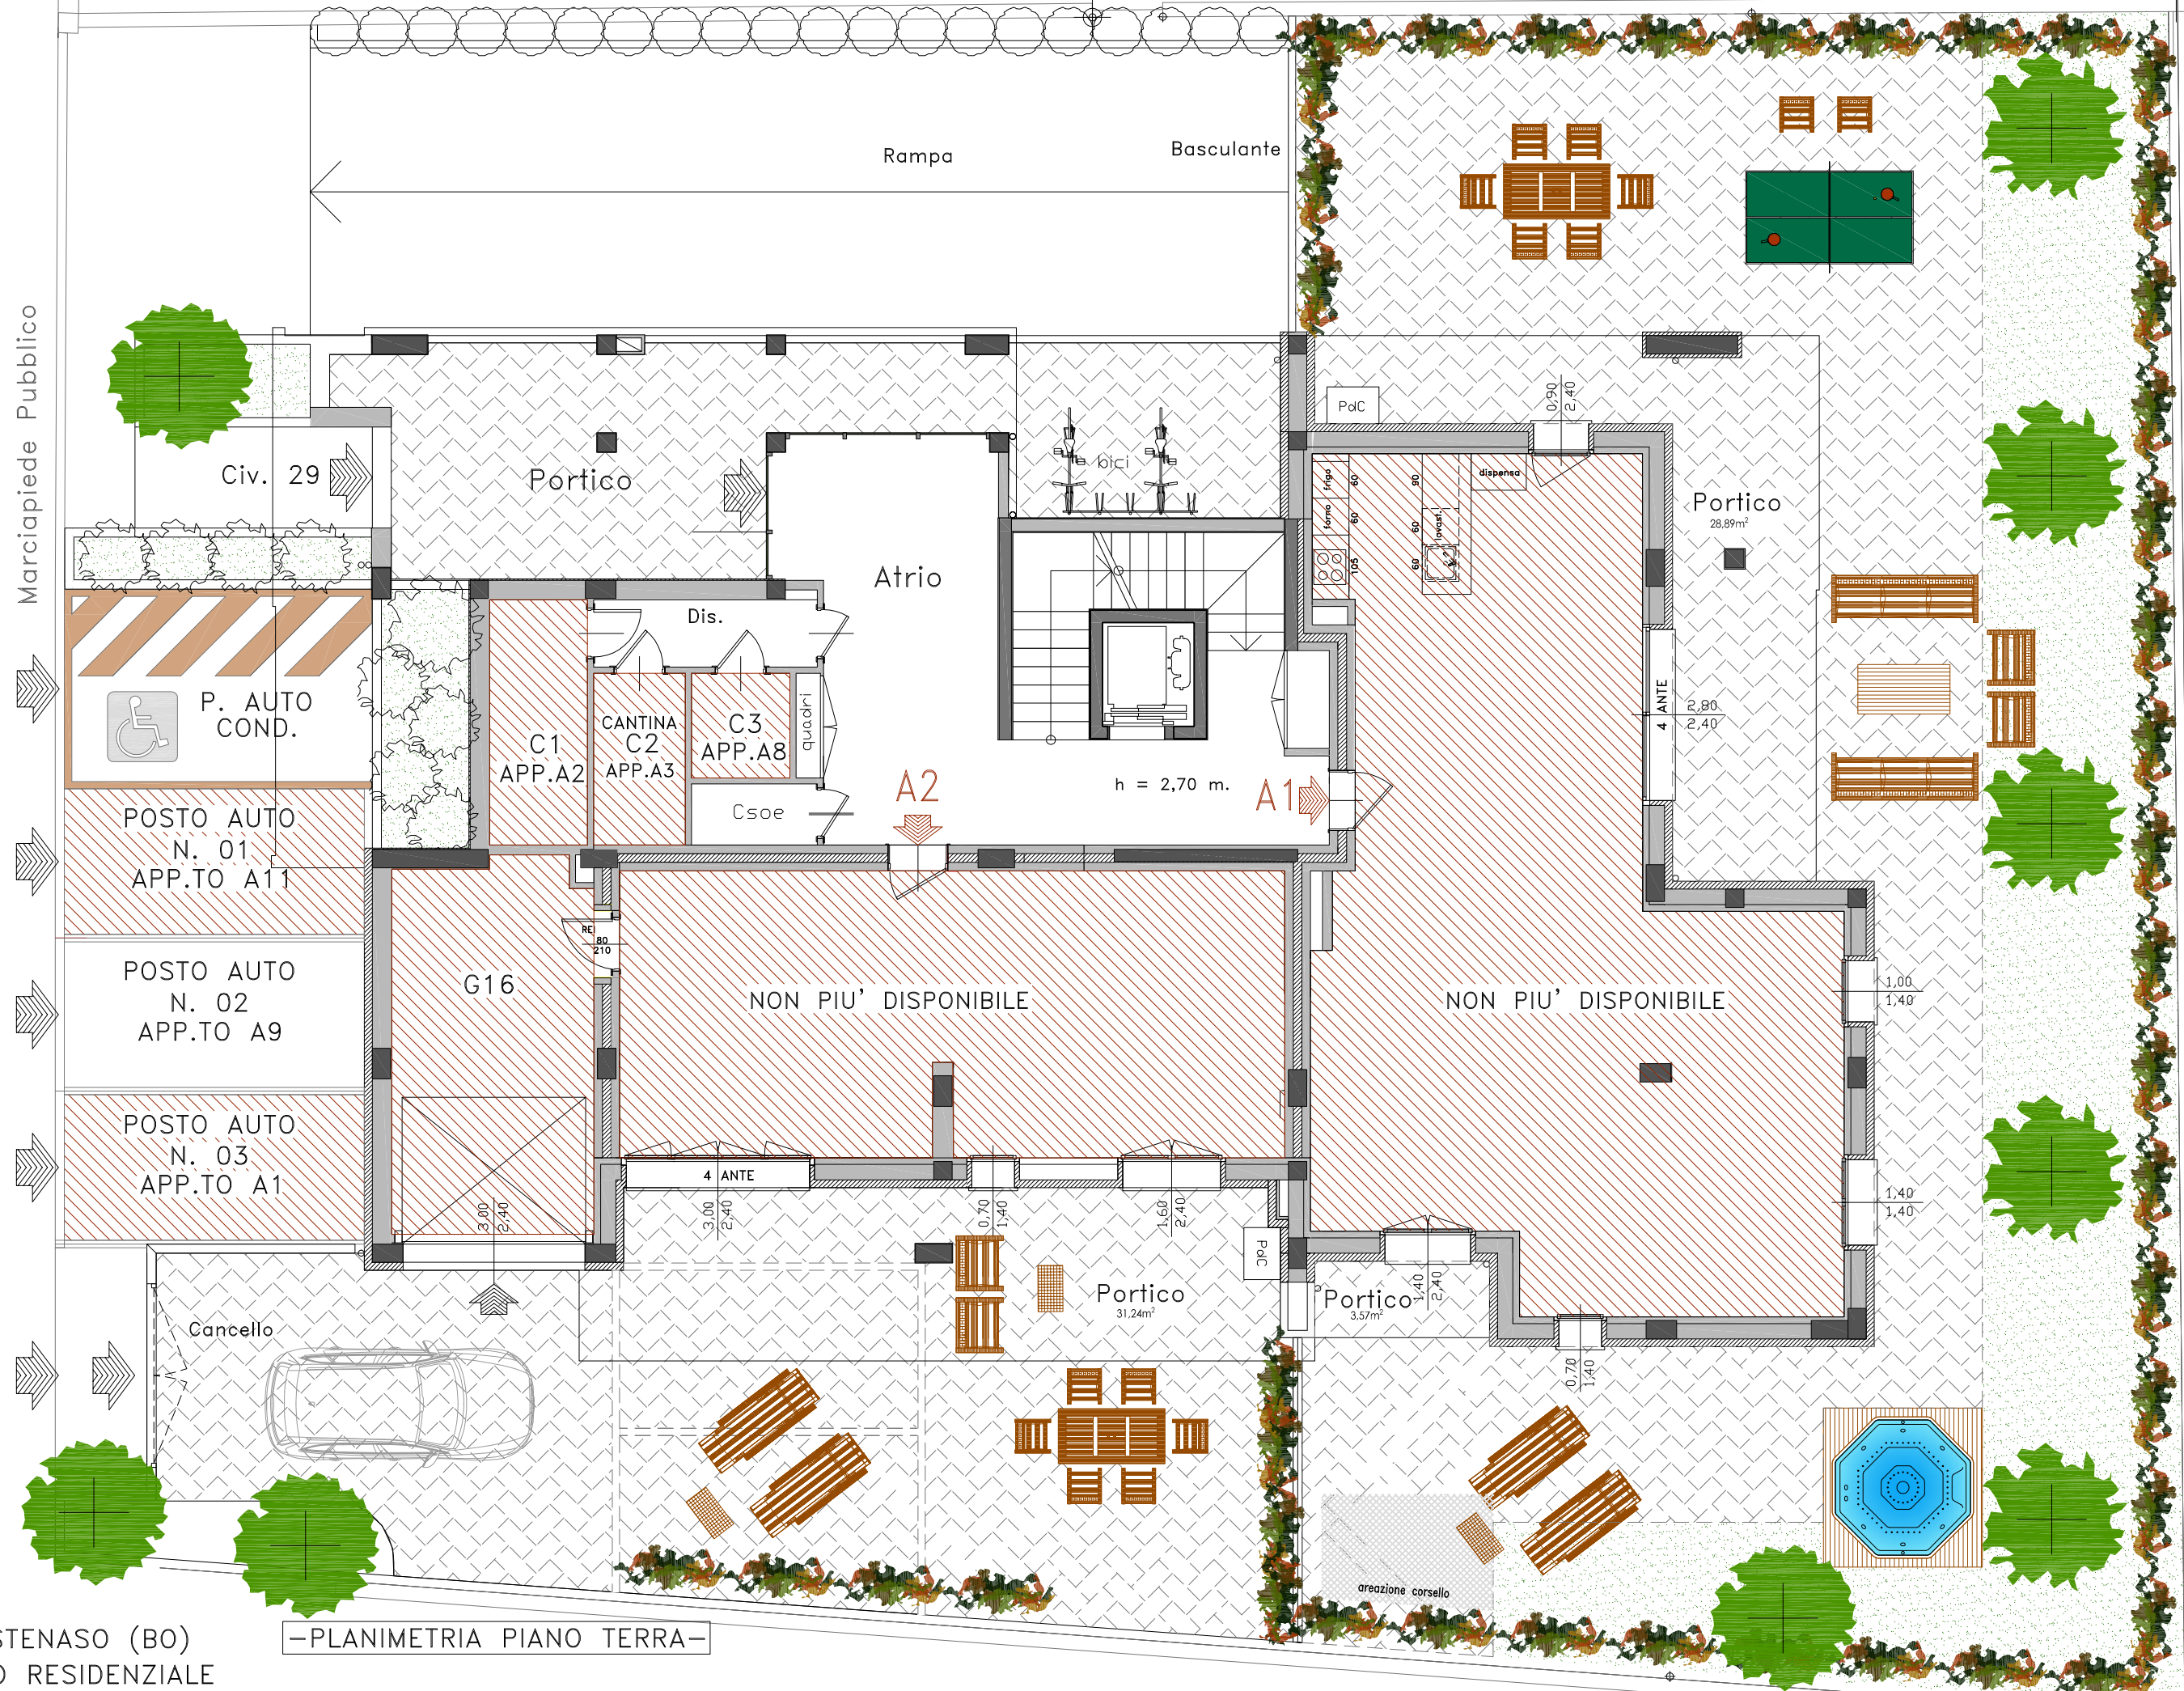

1,00 ml 1,00 ml

Marciaiede Pubblico

NON PIU' DISPONIBILE  
AGGIORNAMENTO DEL 05/12/2024

COMUNE DI CASTENASO (BO)  
NUOVO FABBRICATO RESIDENZIALE  
Via XXV APRILE 1945, n.29

-PLANIMETRIA PIANO TERRA-

Le superfici rappresentate sono puramente indicative. FUTURA COSTRUZIONI s.r.l. si riserva la facoltà di apportare in fase esecutiva piccole variazioni dovute a tolleranze pari al +/- 2% ed al dimensionamento di strutture portanti (pilastri), cavedi tecnici e/o condotti.