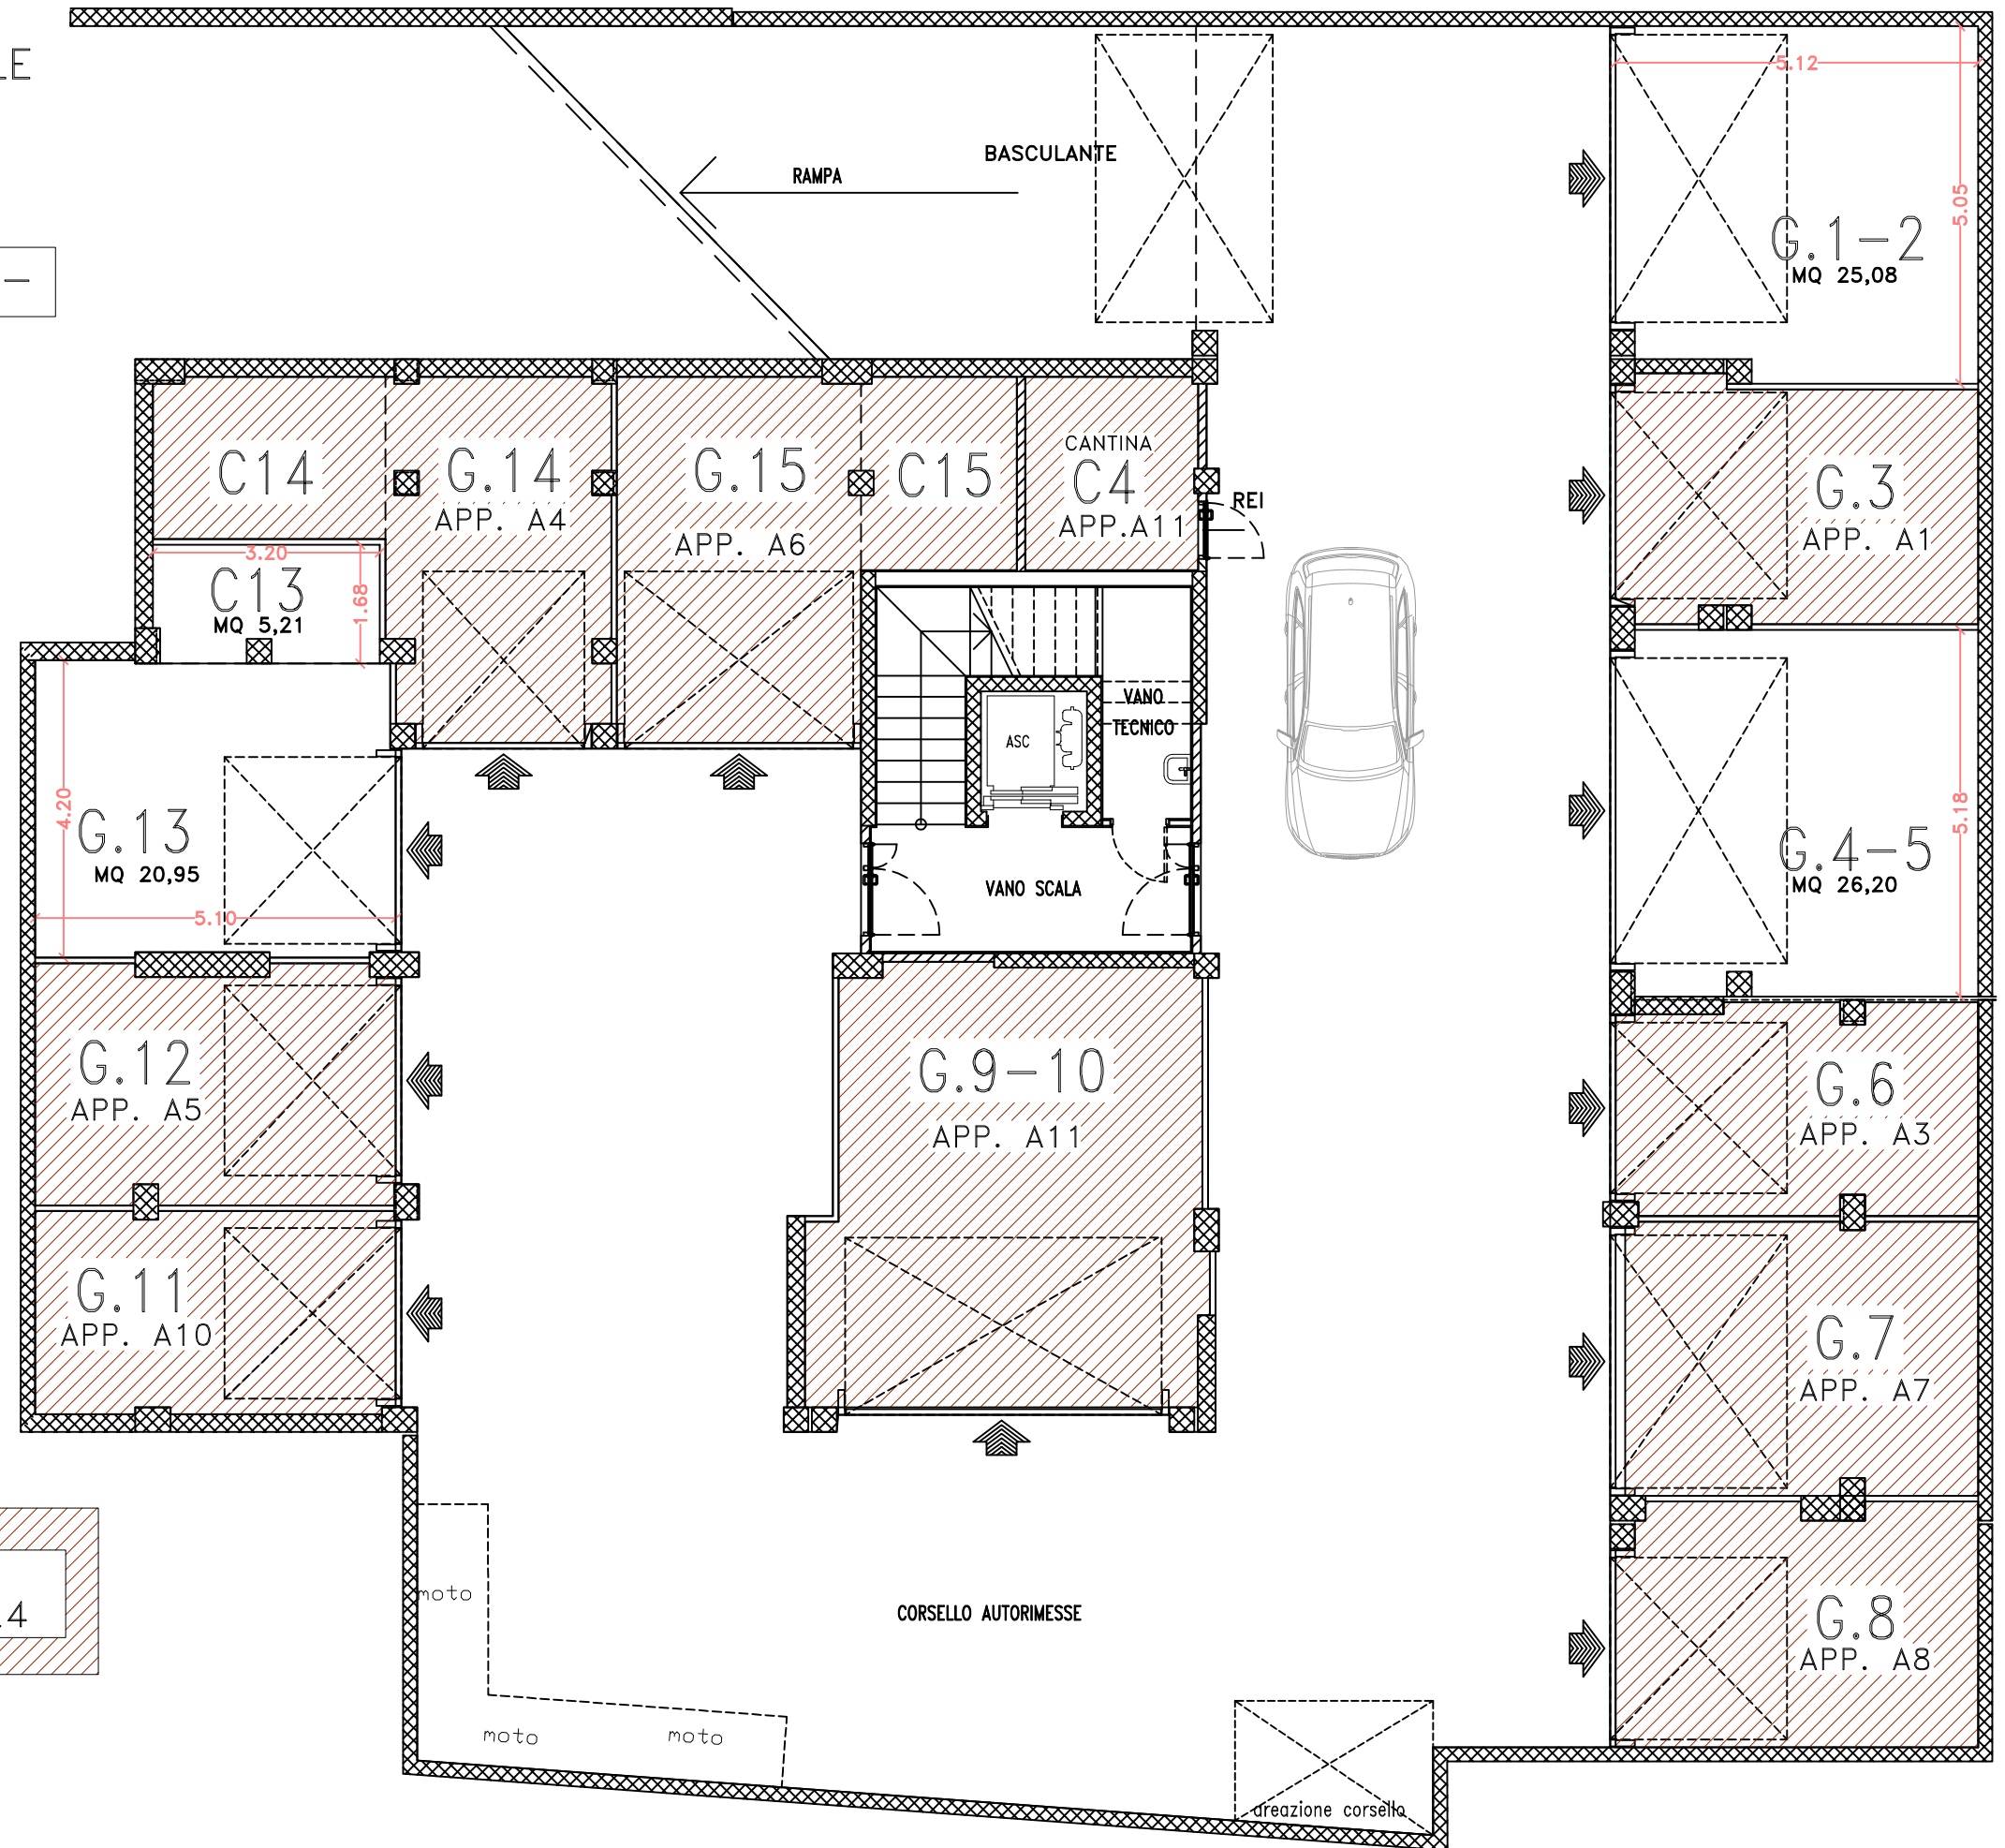

COMUNE DI CASTENASO (BO)
NUOVO FABBRICATO RESIDENZIALE
Via XXV APRILE 1945, n.29

—PLANIMETRIA PIANO INTERRATO—

NON PIU' DISPONIBILE
AGGIORNAMENTO DEL 05/12/2024

Le superfici rappresentate sono puramente indicative. FUTURA COSTRUZIONI s.r.l. si riserva la facoltà di apportare in fase esecutiva piccole variazioni dovute a tolleranze pari al +/- 3% ed al dimensionamento di strutture portanti (pilastri), cavedi tecnici e/o condotti.