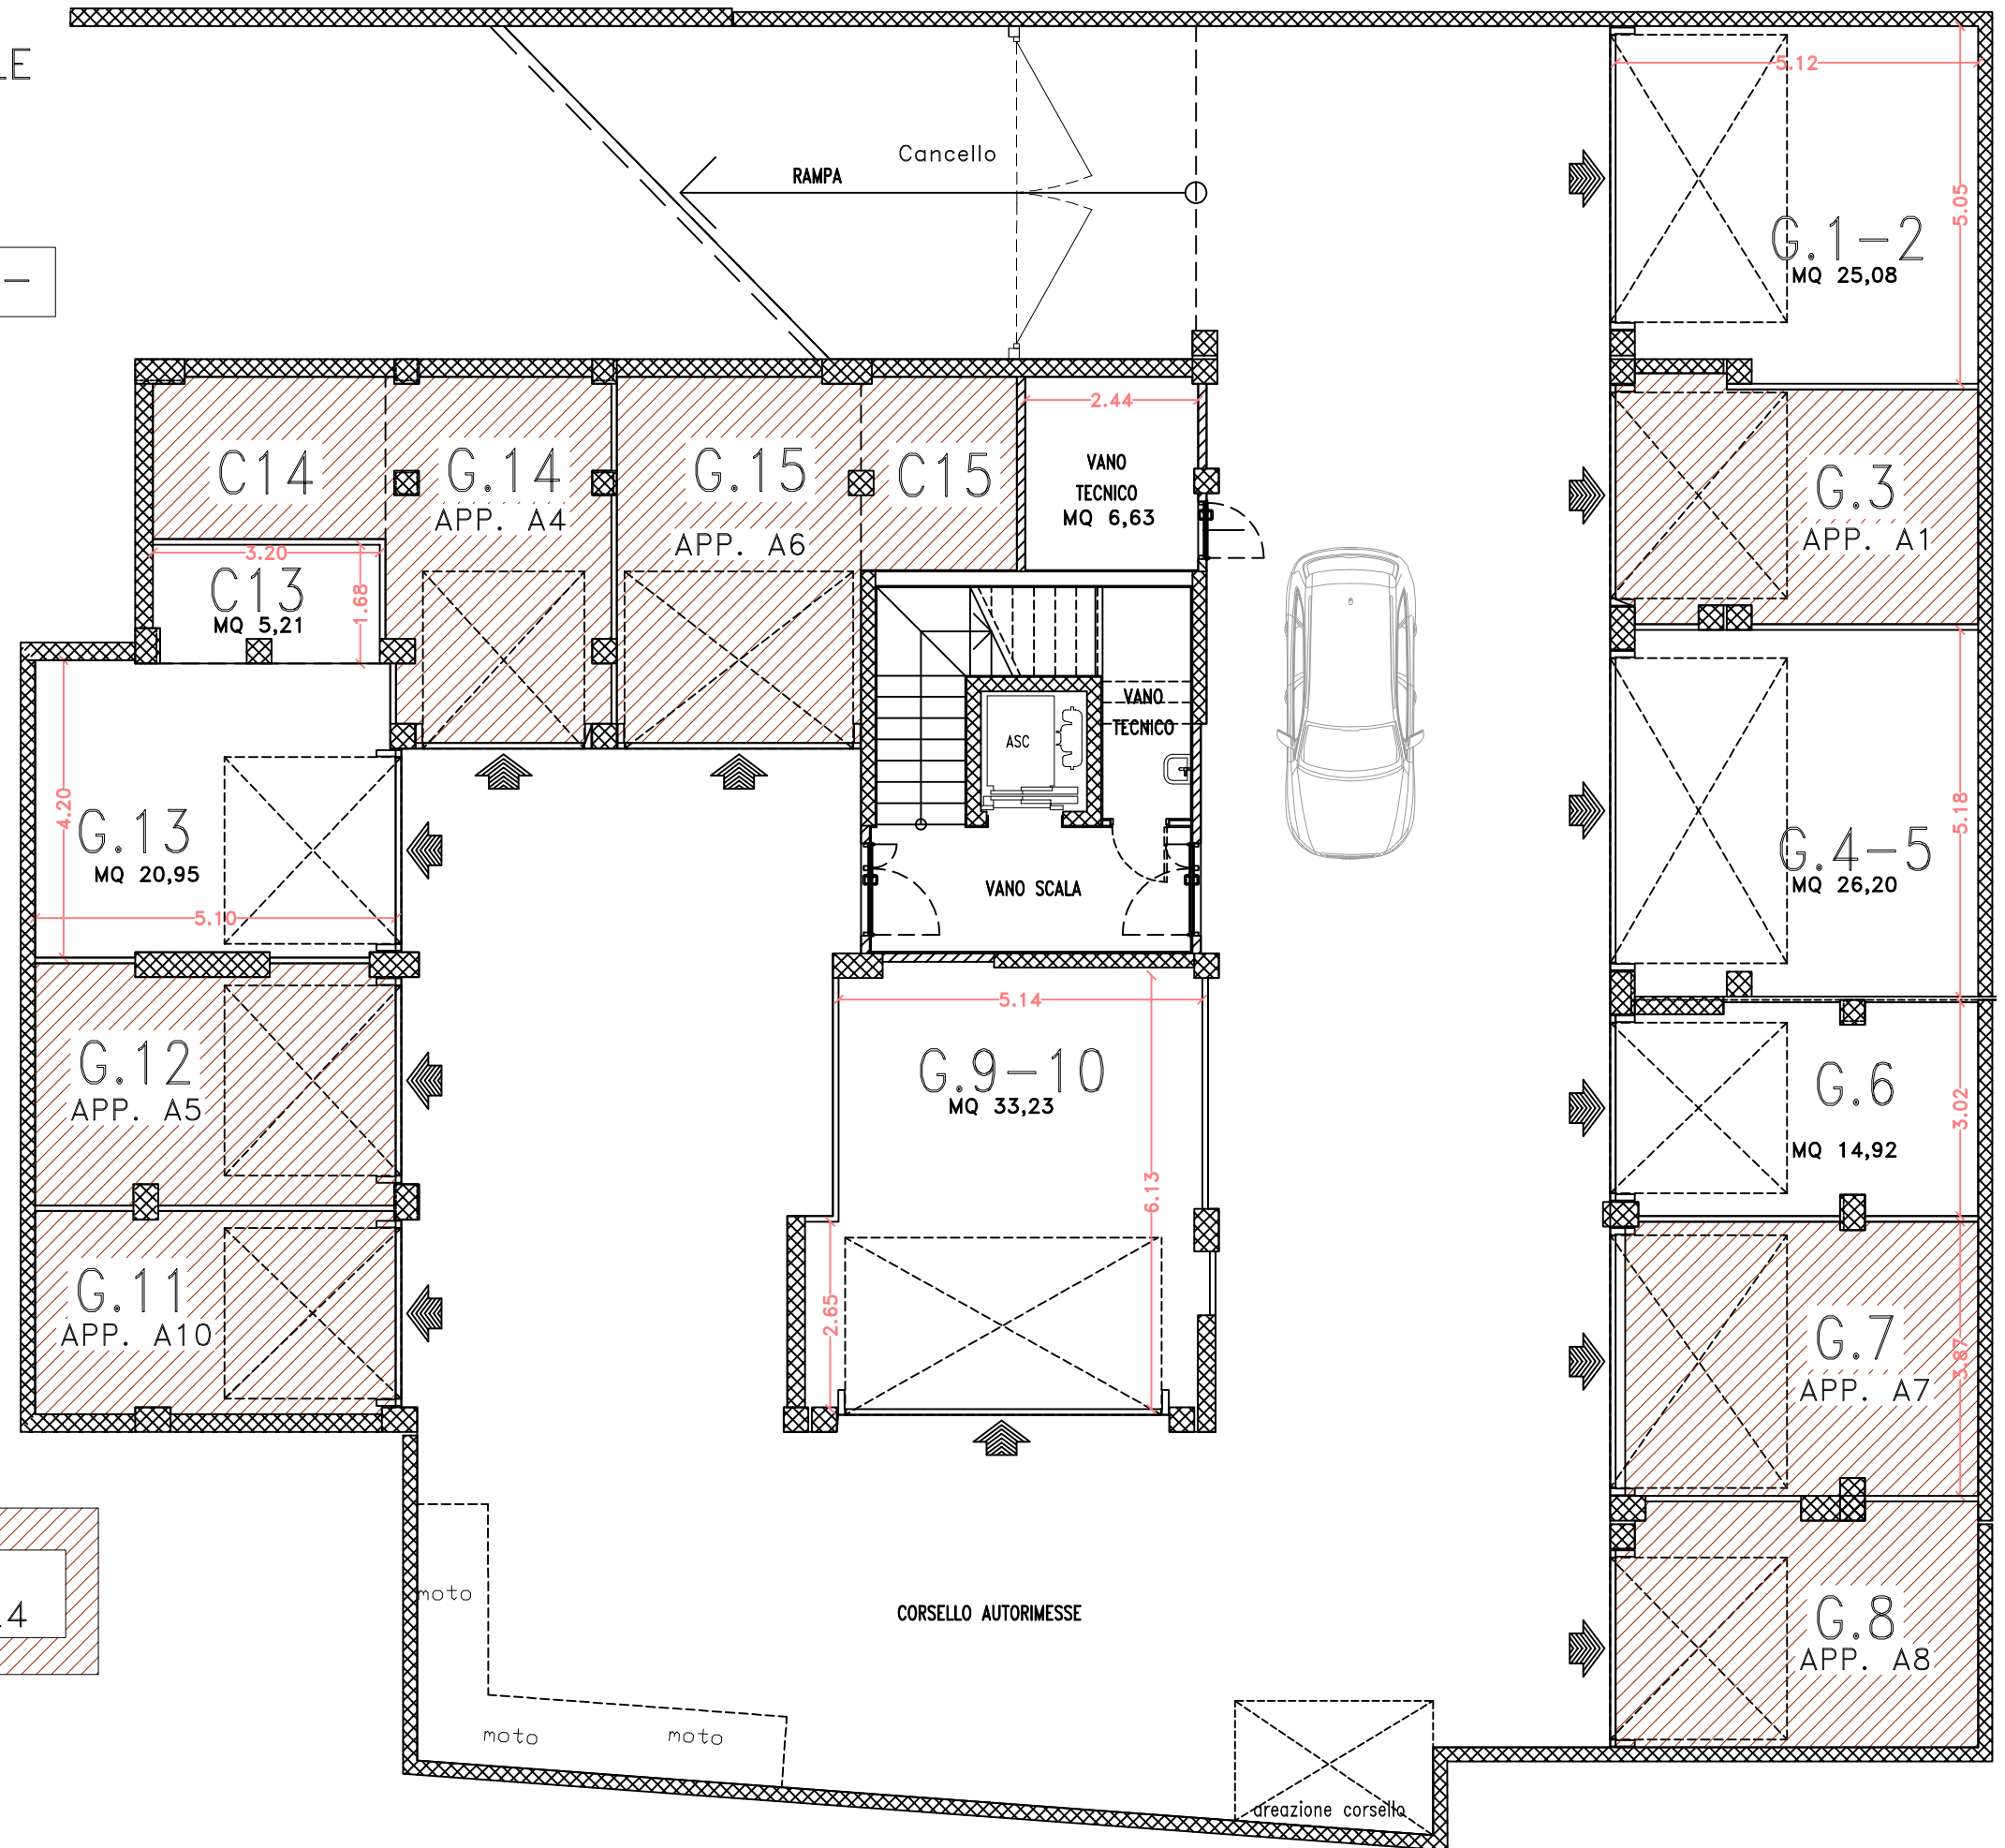

COMUNE DI CASTENASO (BO)  
NUOVO FABBRICATO RESIDENZIALE  
Via XXV APRILE 1945, n.29

—PLANIMETRIA PIANO INTERRATO—

1,00 ml 1,00 ml

NON PIU' DISPONIBILE  
AGGIORNAMENTO DEL 19/09/2024

Le superfici rappresentate sono puramente indicative. FUTURA COSTRUZIONI s.r.l. si riserva la facoltà di apportare in fase esecutiva piccole variazioni dovute a tolleranze pari al +/- 3% ed al dimensionamento di strutture portanti (pilastri), cavedi tecnici e/o condotti.